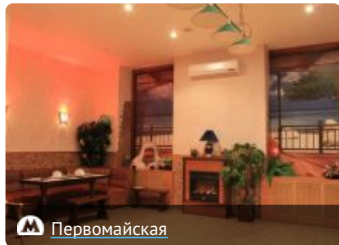

Первомайская

[Сауна в ФОК Меркурий](#)

★★★★★ от 800 руб./час