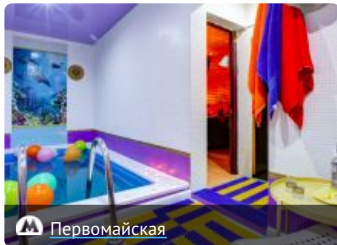

Заказать сауну

Показать другу

Добавить к
выбранным

Ближайшие сауны

дешевле

дороже

Первомайская

[Сауна "Здоровье"](#)

★★★★★ от 800 руб./час